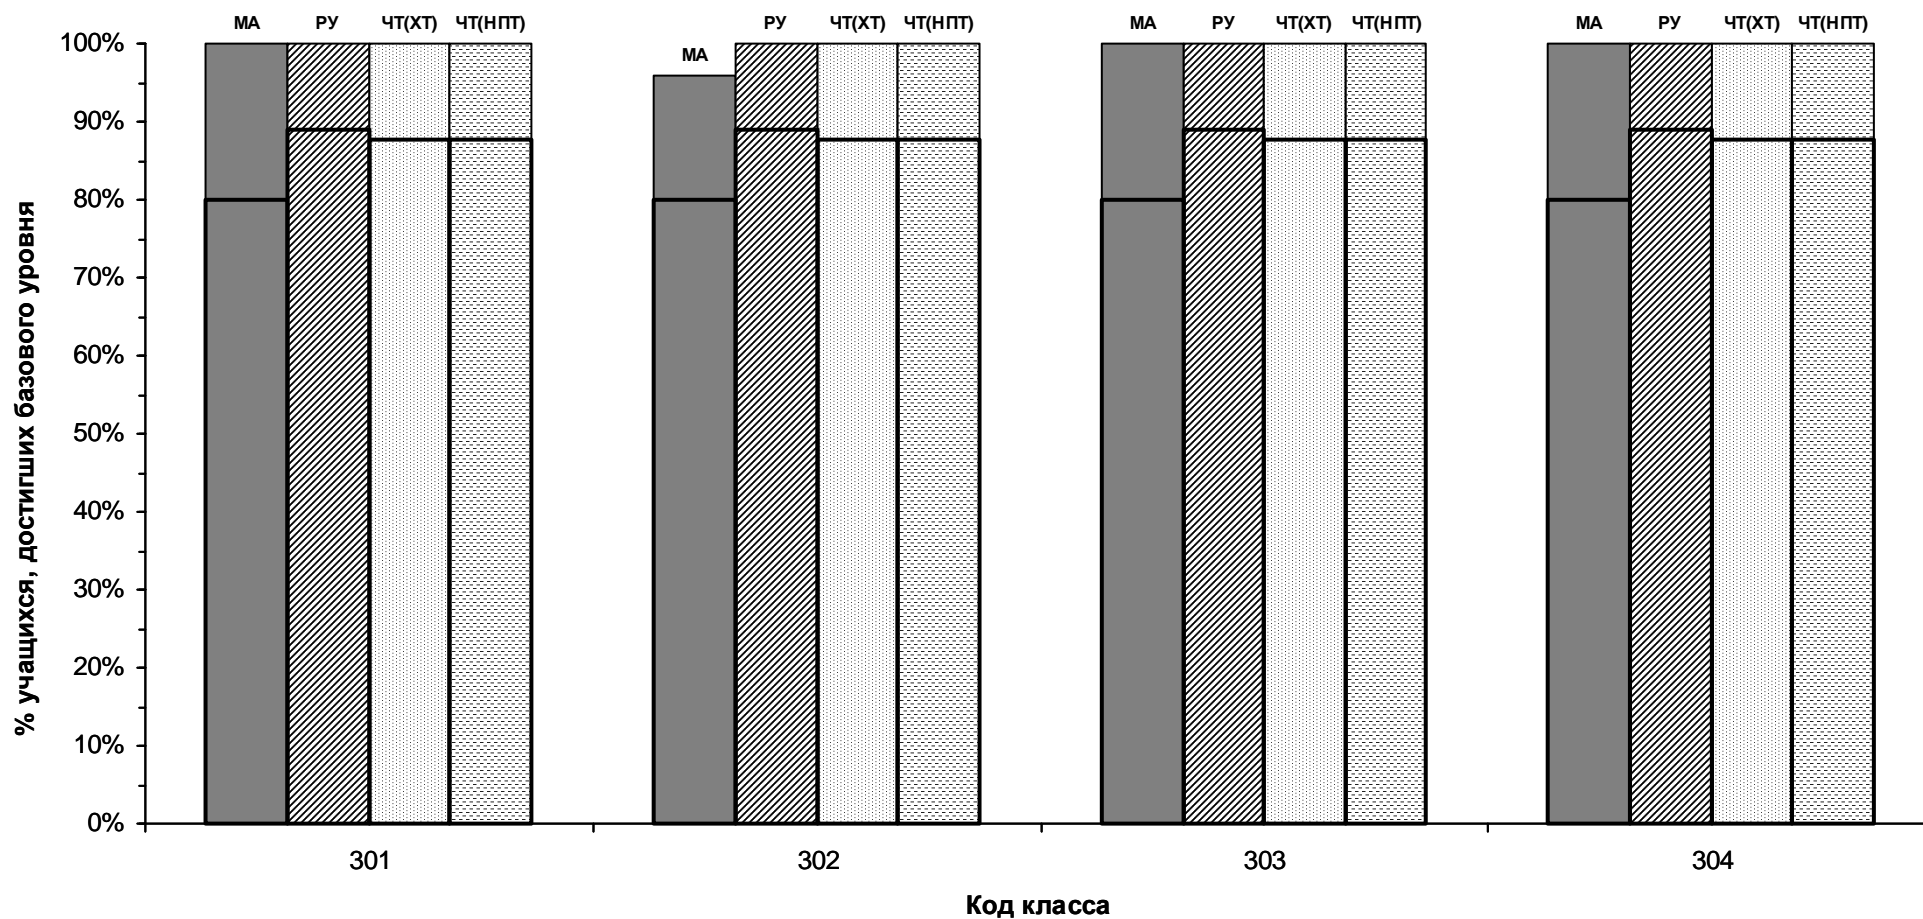

Распределение классов в ОО по проценту учащихся, достигших базового уровня, в сравнении со средними результатами по региону (3 класс, конец 2015/2016 учебного года)

Регион: Ямало-Ненецкий АО

ID ОО: 64007

ОО: "Муниципальное бюджетное общеобразовательное учреждение "Гимназия №1"

■ - уровень класса
 - средний уровень по региону

МА - математика
РУ - русский язык
ЧТ (ХТ) - чтение (художественный текст)
ЧТ (НПТ) - чтение (научно-популярный текст)