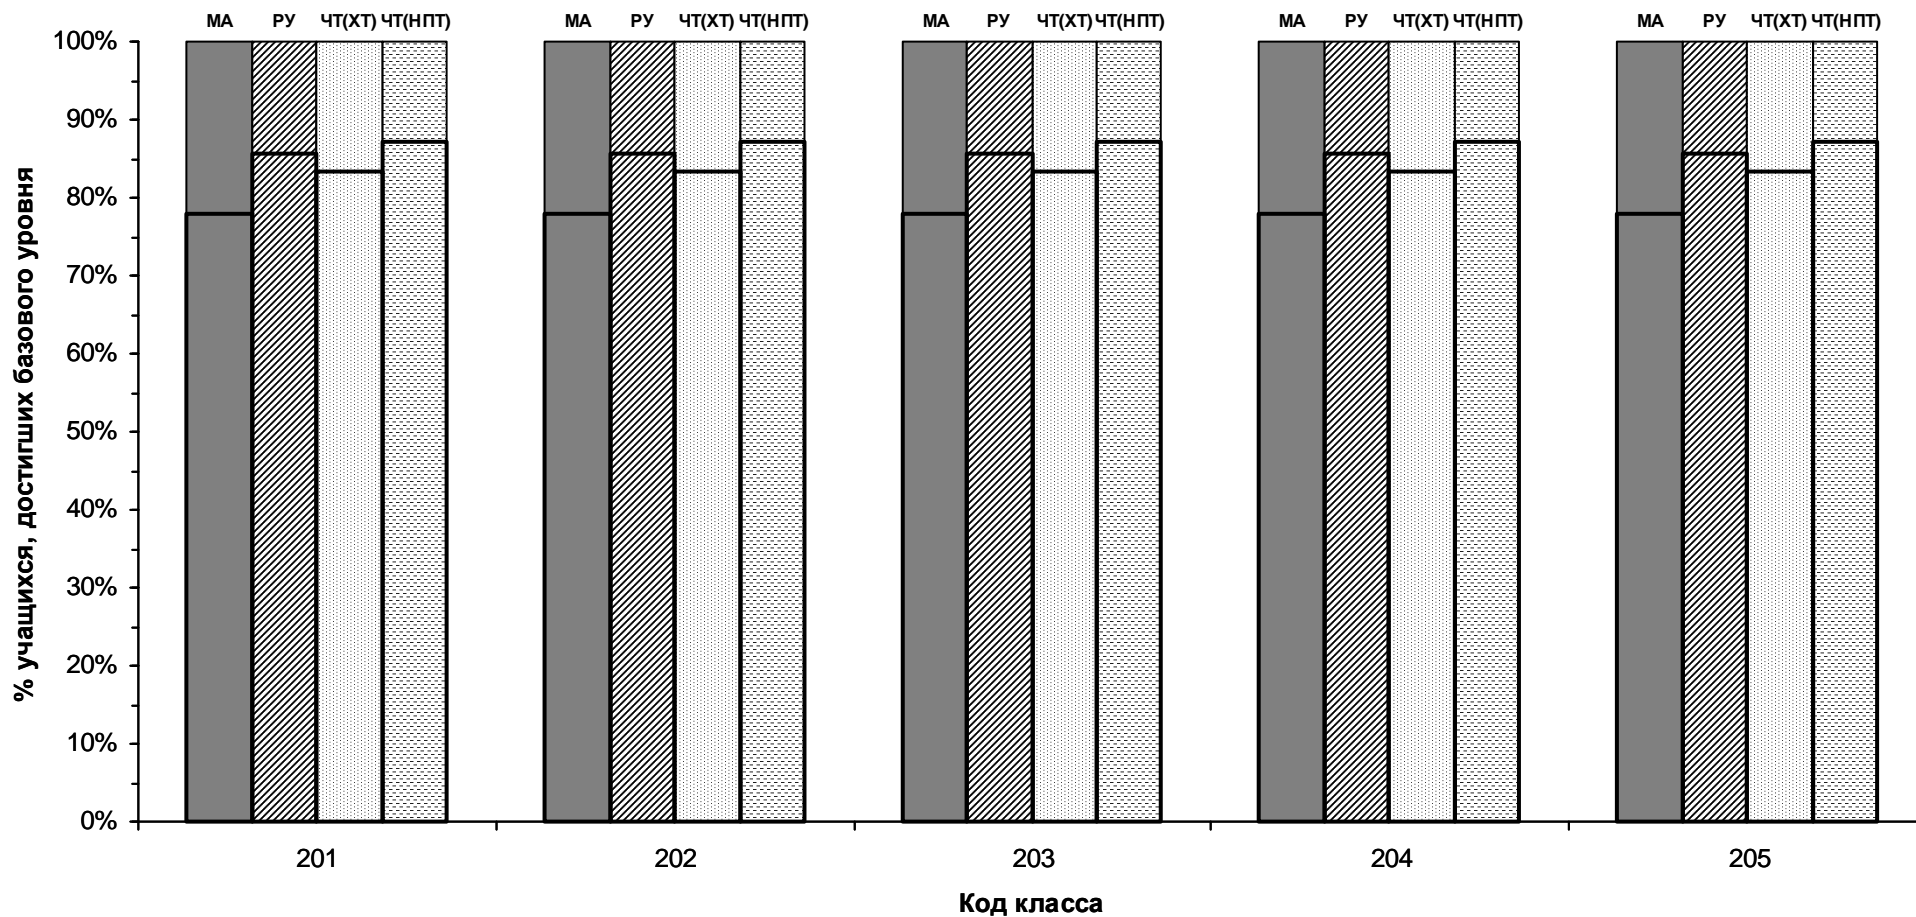

Распределение классов в ОО по проценту учащихся, достигших базового уровня, в сравнении со средними результатами по региону (2 класс, конец 2015/2016 учебного года)

Регион: Ямало-Ненецкий АО

ID ОО: 64007

ОО: "Муниципальное бюджетное общеобразовательное учреждение "Гимназия №1"

■ - уровень класса
□ - средний уровень по региону

МА - математика
РУ - русский язык
ЧТ (ХТ) - чтение (художественный текст)
ЧТ (НПТ) - чтение (научно-популярный текст)